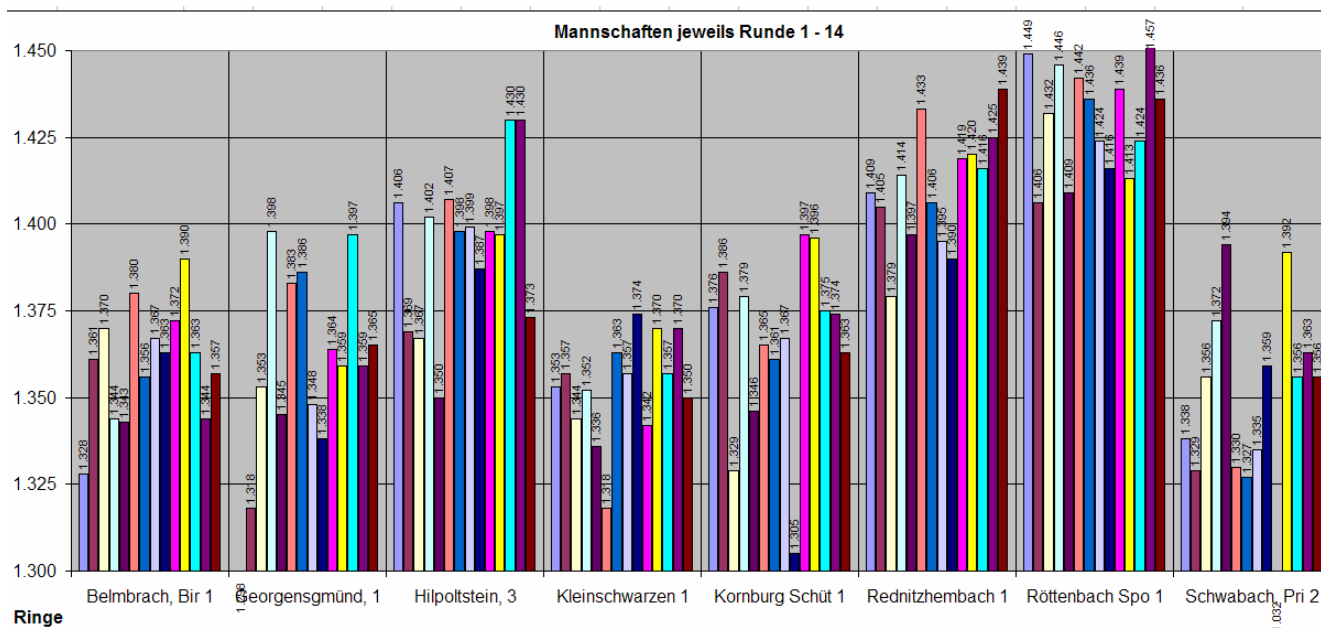

Schützen des Jahres:

Name:	Team:	Schnitt:	RWKe:
1. Friedl Georg	SSG 1929 e.V. Röttenbach 1	368,36	14
2. Ullmann Dieter	SSG 1929 e.V. Röttenbach 1	362,14	14
3. Näpflein Andreas	SSG 1929 e.V. Röttenbach 1	359,71	7
4. Fischer Renate	SSG 1955 e.V. Rednitzhembach 1	358,85	13
5. Orosz Matyas	SSV Birkenhain 1968 e.V. Belmbrach 1	358,71	14
6. Seiler Rene	SSG 1955 e.V. Rednitzhembach 1	357,85	13
7. Distler Renate	Schützengruppe Kornburg 1	356,93	14
8. Lutz Alexander	Kgl.priv.FSG. Hilpoltstein 3	356,50	12
9. Müller Olaf	Schützengruppe Kornburg 1	351,50	14
10. Schwarz Hans	SSG 1955 e.V. Rednitzhembach 1	350,50	14