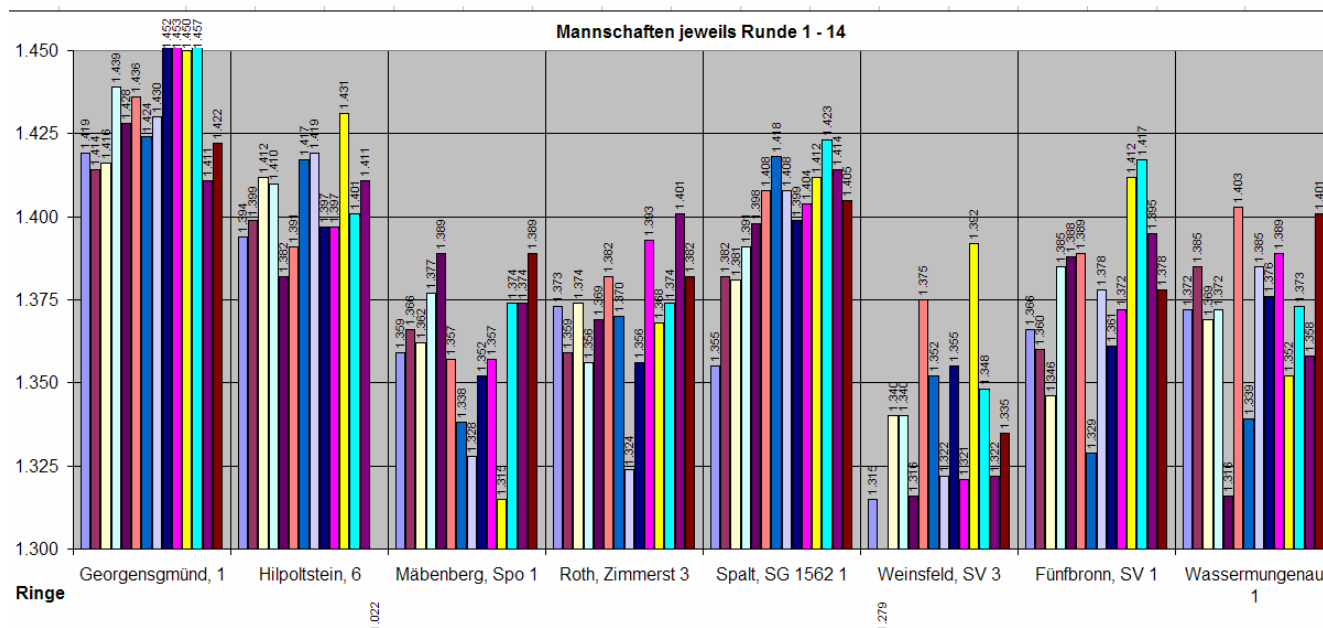

Rundenwettkämpfe 2009 / 2010

Dokument: Abschlussbericht_und_Tabellen.doc