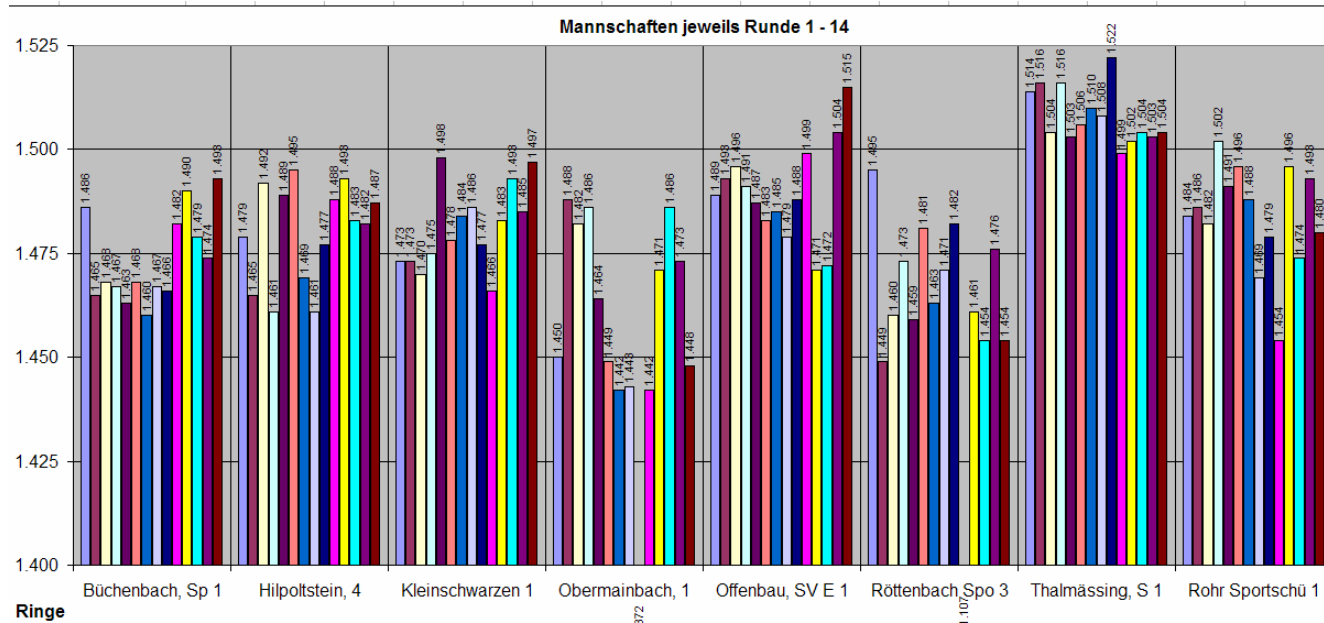

Rundenwettkämpfe 2009 / 2010