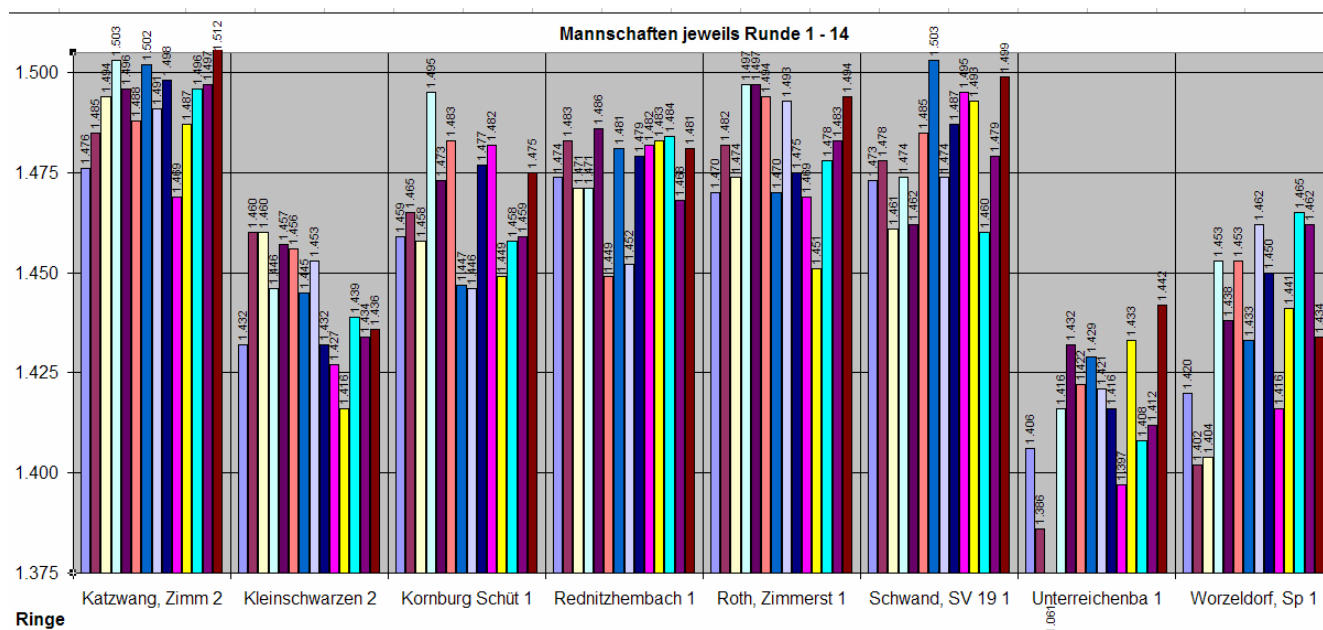

Rundenwettkämpfe 2009 / 2010