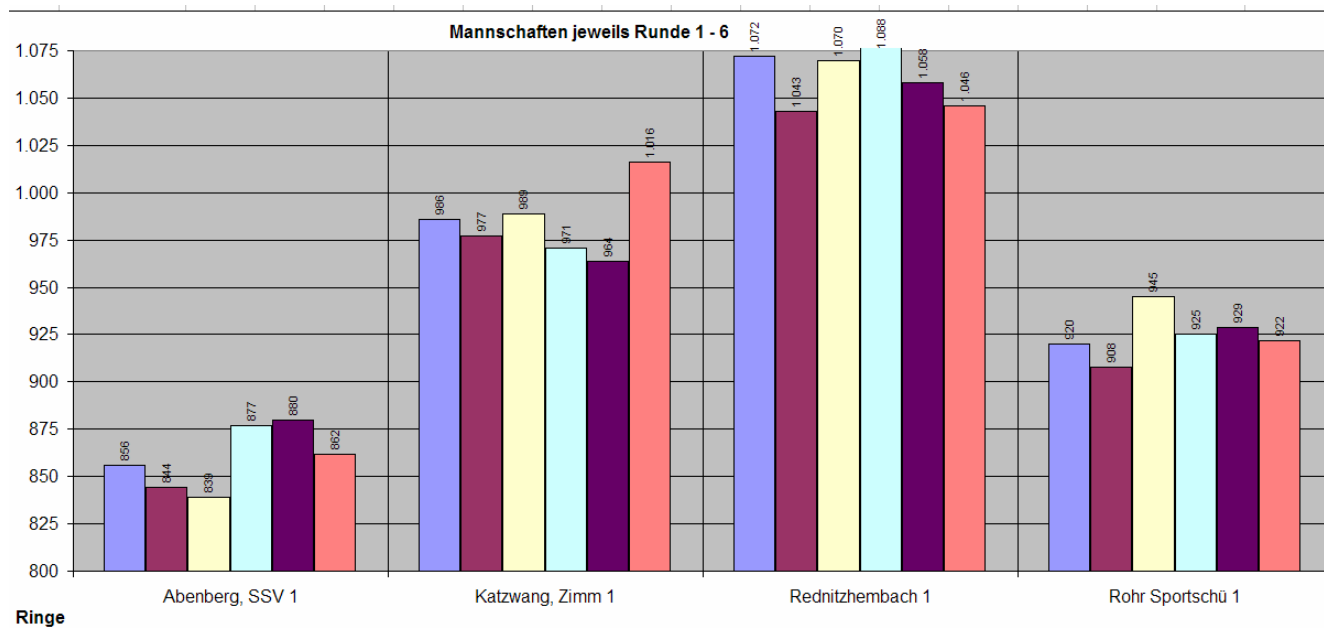

Rundenwettkämpfe 2009 / 2010