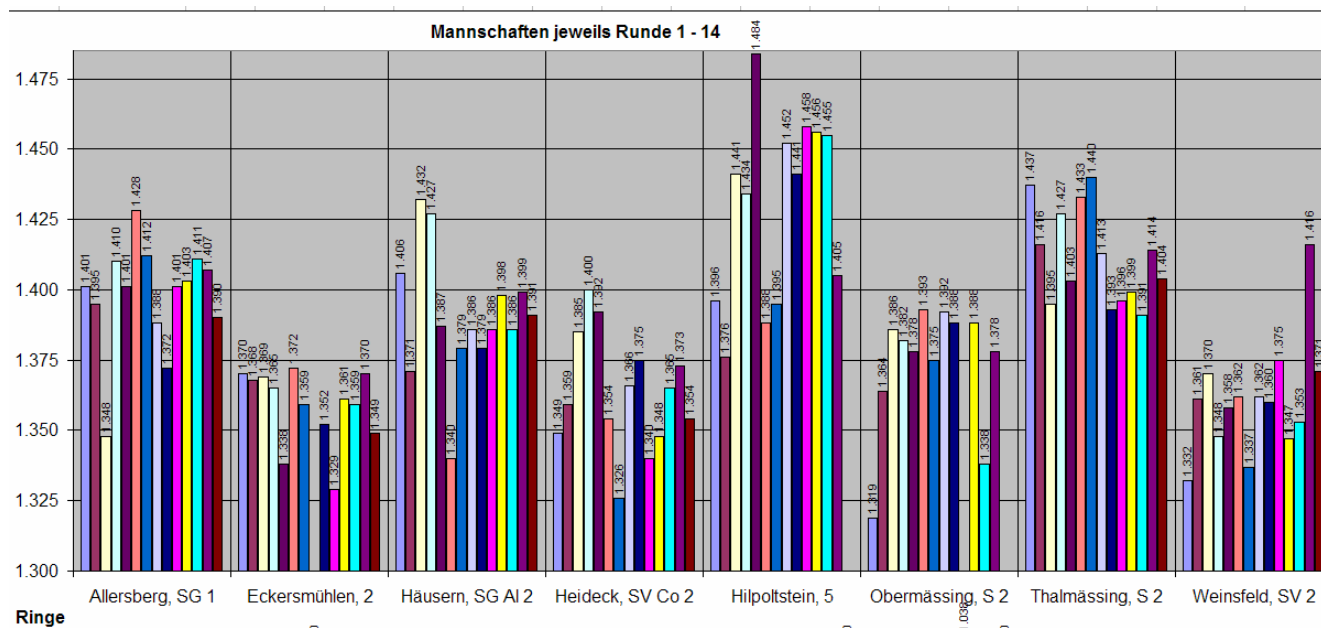

Rundenwettkämpfe 2009 / 2010

Dokument: Abschlussbericht_und_Tabellen.doc
Druckdatum: 15.05.2010