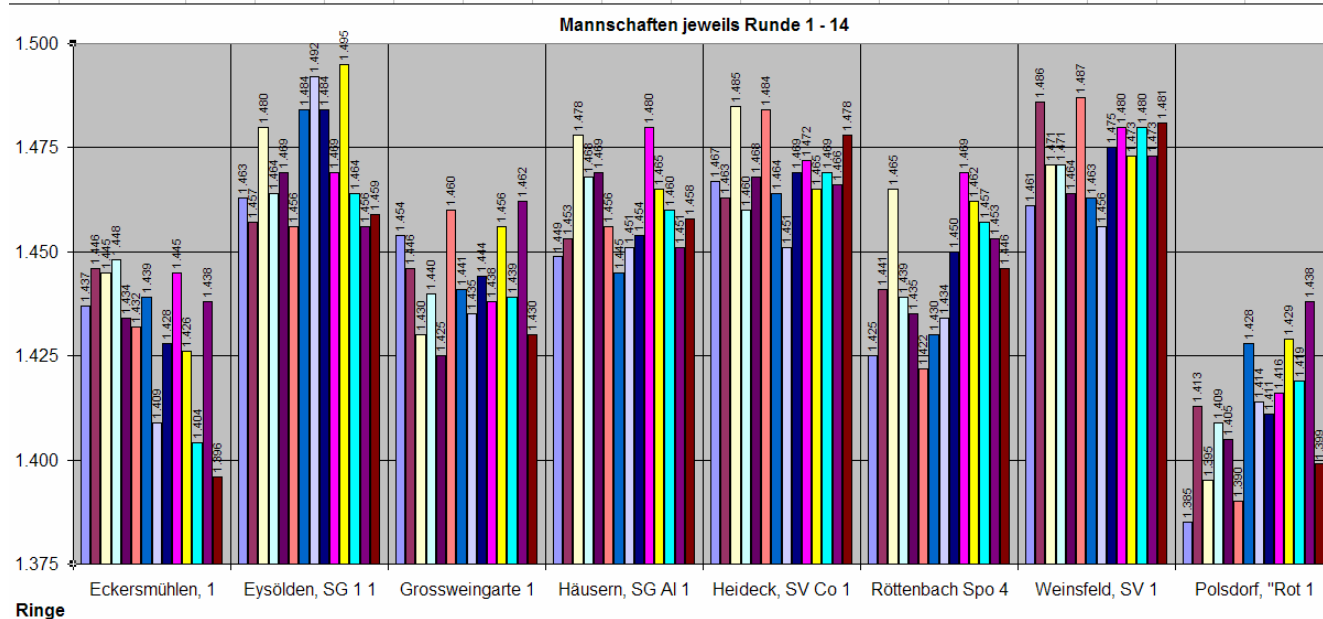

Rundenwettkämpfe 2009 / 2010