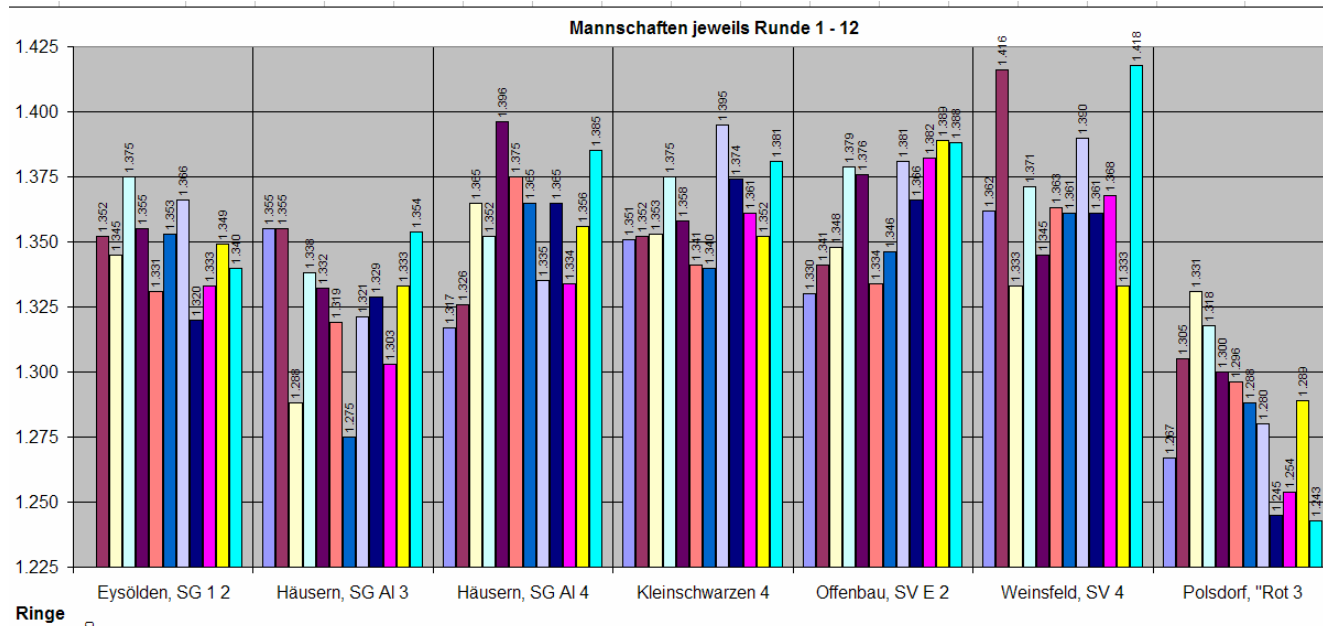

Rundenwettkämpfe 2009 / 2010